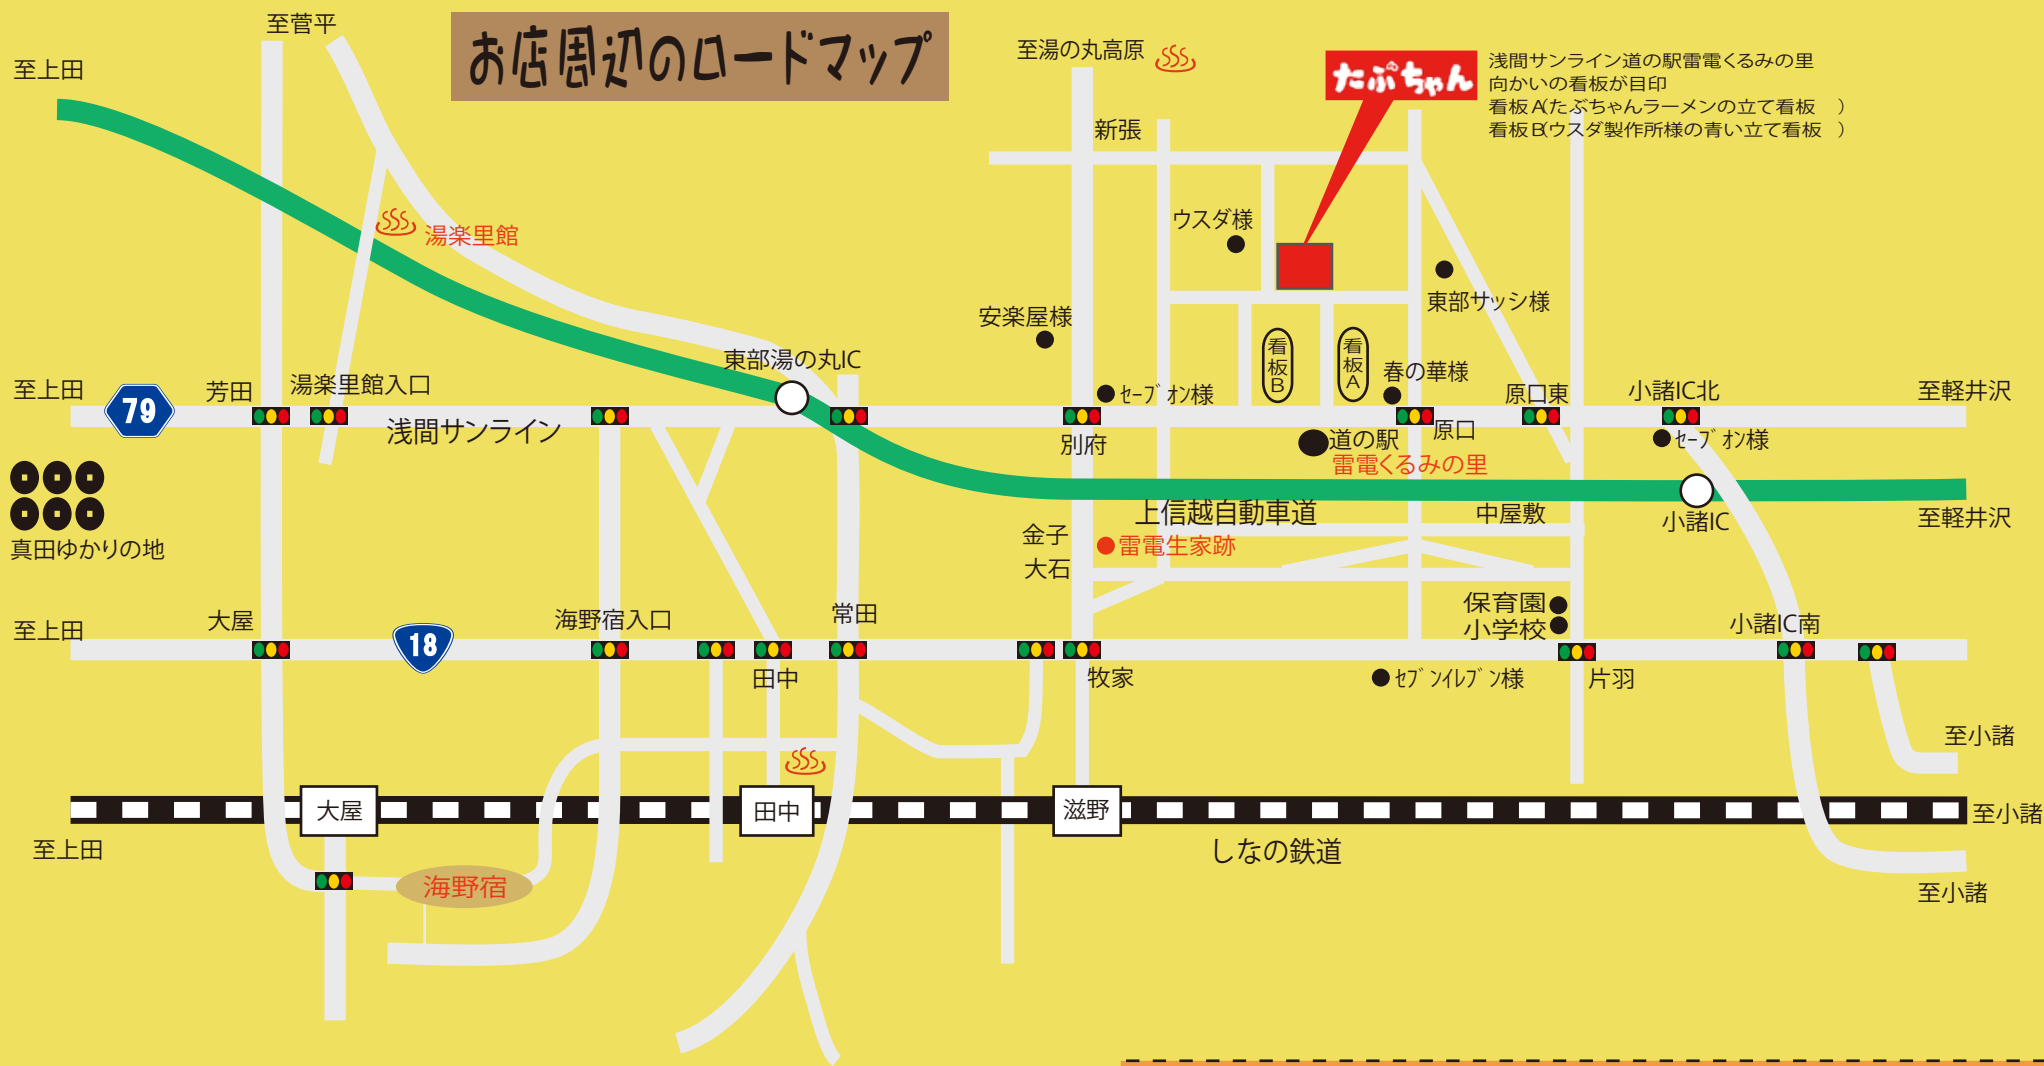

お店周辺のロードマップ

たぶちゃん
 浅間サンライン道の駅雷電くるみの里
 向かいの看板が目印
 看板Aたぶちゃんラーメンの立て看板 ()
 看板Bウスタ製作所様の青い立て看板 ()

真田ゆかりの地

たぶちゃん農園では朝取りの巨峰を販売しております。

おれの味噌ラーメン **たぶちゃん**

クーポン券

1割引

1会計につき1回のご利用となります